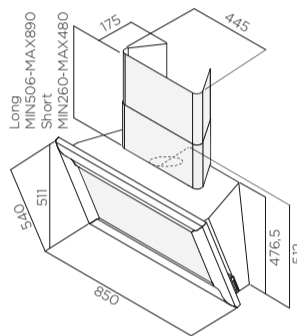

Cappe

KHI

KNA

KAMC - KAMG

KAMM

KNUC - KNUV

KSP6 - KSP9 - K12

KCI6 - KCI9

KTA6 - KTA9

KSP

KSW