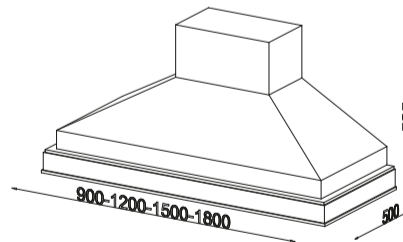

KM9 - KM12 - KM15 - KM18