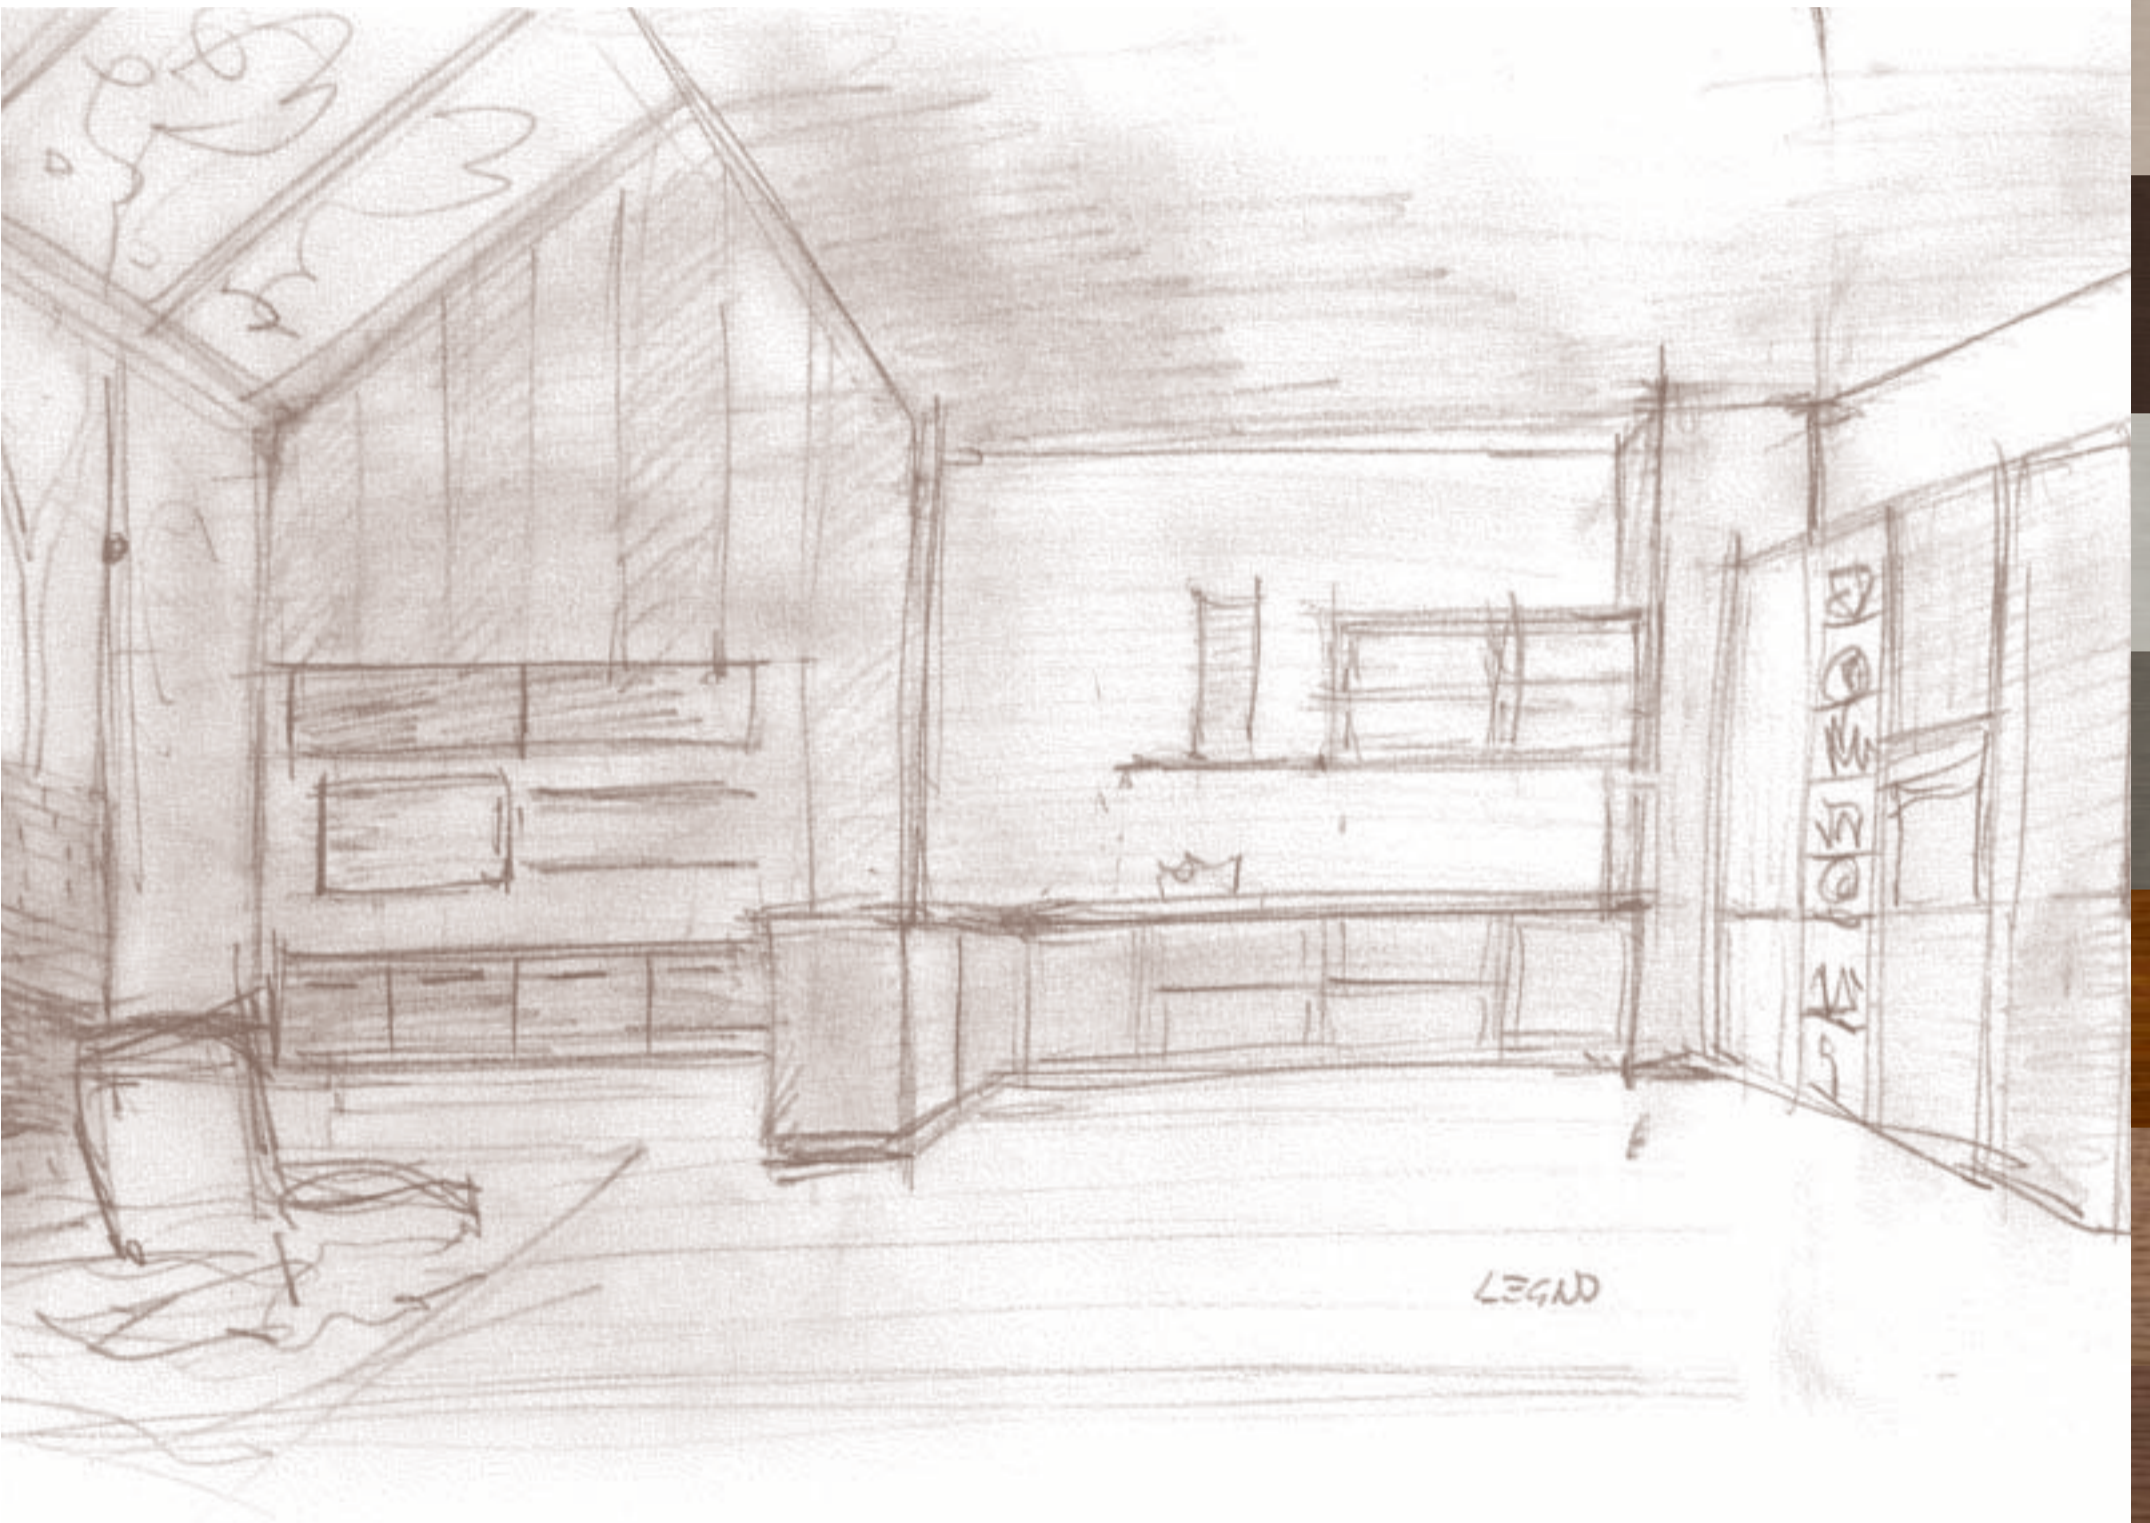

KJablier

collezione
MELOGRANO

spazi di serenità e armonia
in equilibrio tra modernità e tradizione

CUCINA MELOGRANO COMPOSIZIONE 2

CUCINA 370+189 x 38/60/62 x 215 cm
COLONNA FORNO 210 x 60 x 215 cm
SISTEMA COMPONENTE 240 x 52/32,5 x 180 cm